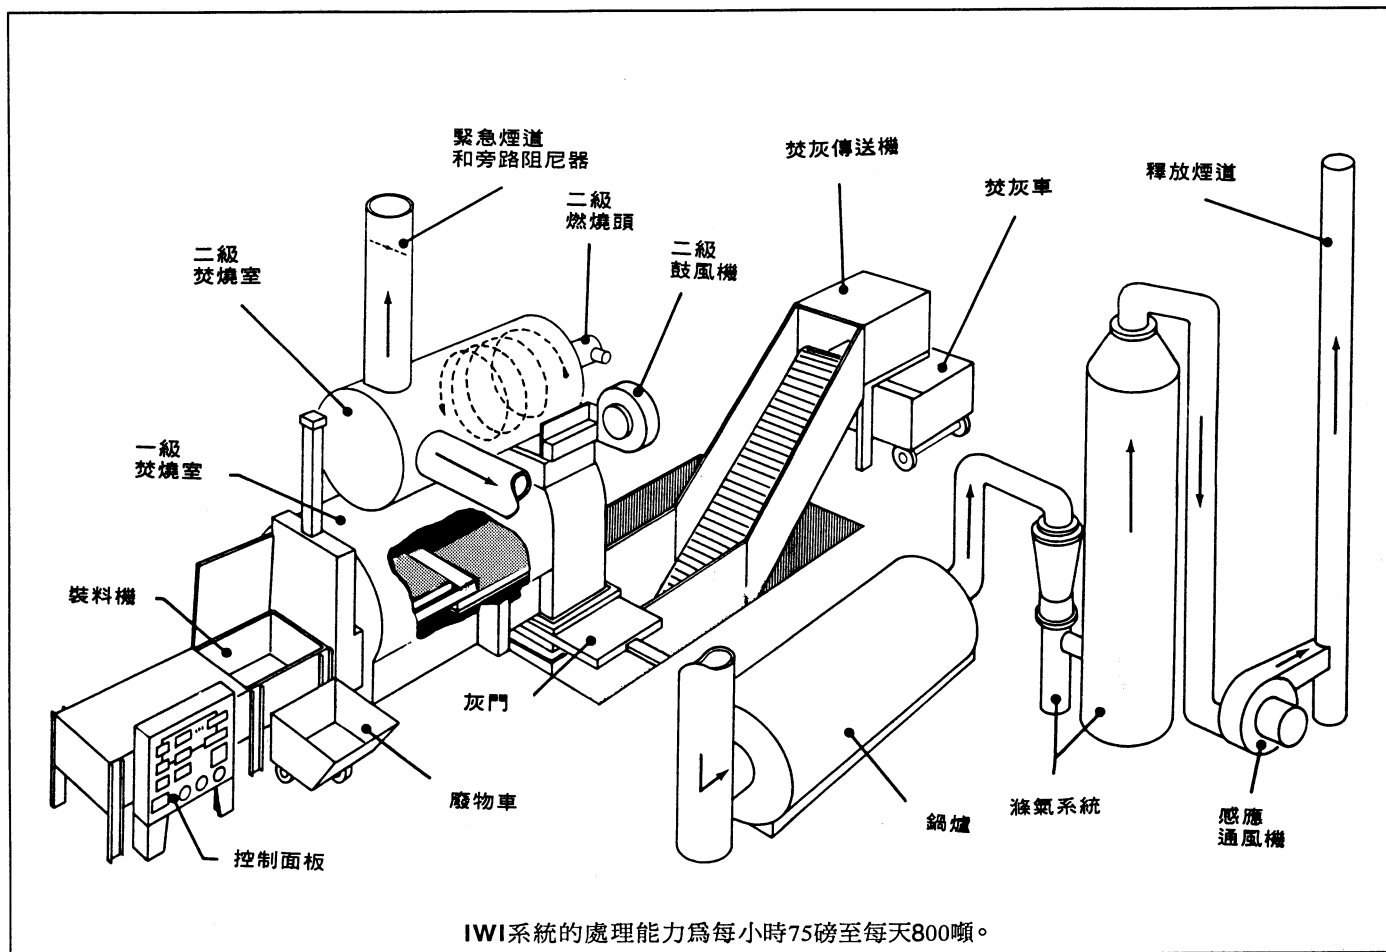

IWI雙反應器焚化爐 廢物至能源轉換系統

IWI公司是廢物焚燒系統的主要供應廠商，我們的設備能夠有效地焚化醫療保健機構、機關、工業和商業固體廢物。我們在這方面的專長可以追溯至四十年代後期。

IWI公司是一家提供全套服務的企業。除了設備製造之外，我們還提供全承包工程服務，其中包括設計、工程、購置、安裝、訓練和維護保養等合同服務。

IWI公司不但致力於在工程和製造技術方面精益求精，而且積極進行研究和開發，以便能夠不斷地利用我們的技術專長幫助客戶達到最嚴格的空氣品質條例規定。

符合您的應用需要的特製系統

應用範圍	設備特點
• 醫院廢物 • 工業廢物 • 城市廢物 • 危險廢物 • 液態廢物 • 保密廢物 • 病理廢物 • 淤泥廢物	• 熱量回收 • 自動裝料 • 自動清除焚灰 • 液體注入 • 蒸氣系統 • 集塵系統 • 程控控制器 • 水冷爐床