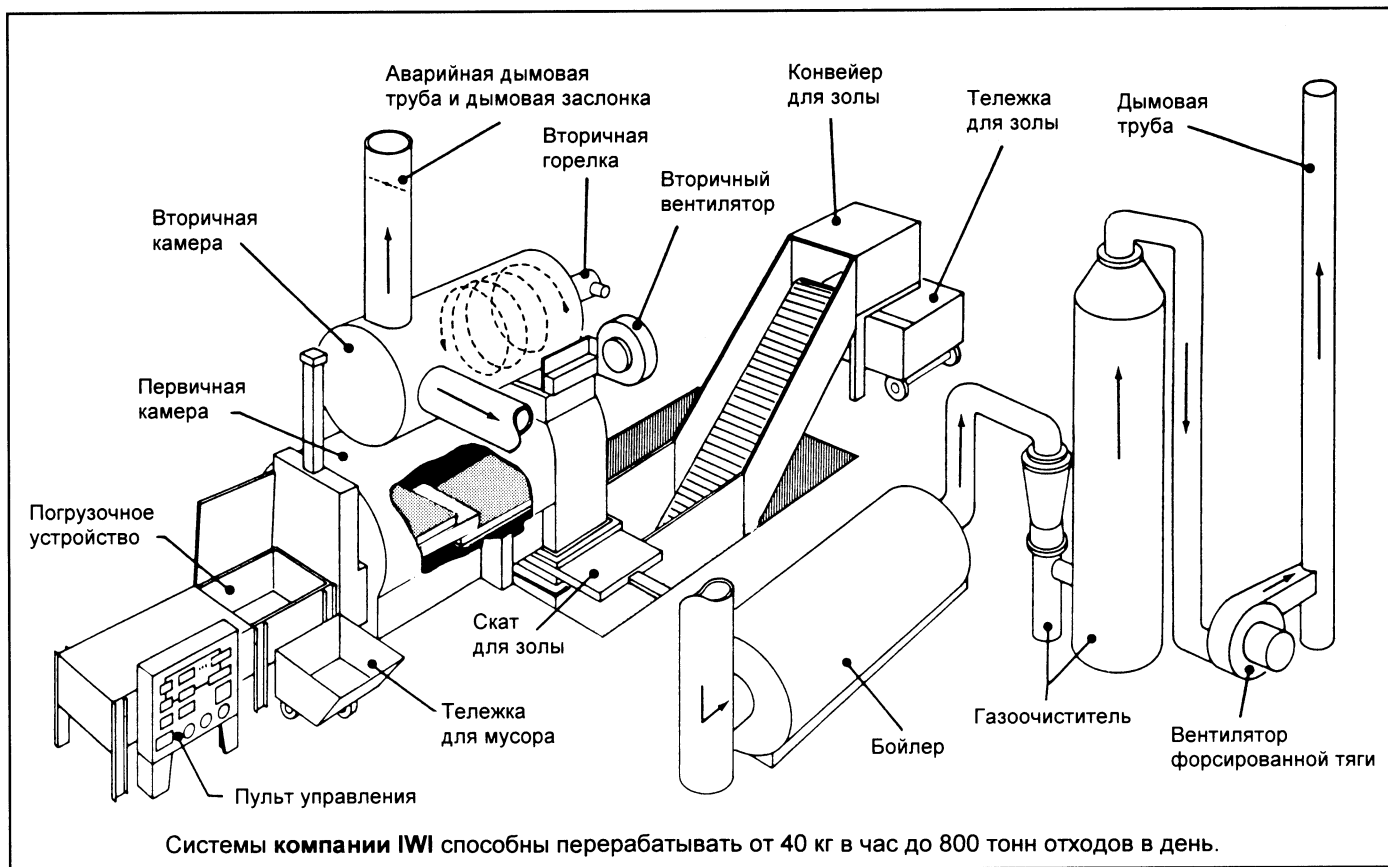

Двухкамерная мусоросжигательная система с преобразованием отходов в энергию.

Компания IWI является ведущим поставщиком систем сжигания отходов, предназначенных для эффективного уничтожения отходов из таких областей, как здравоохранение, промышленность и торговля. Наша компания начала свою деятельность в этой области в конце 50-х годов.